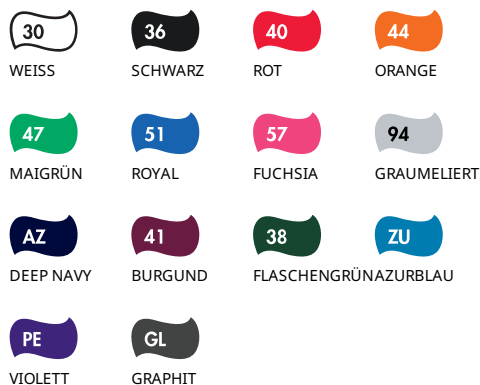

Colourways:

LIGHTWEIGHT HOODED SWEAT JACKET LADY-FIT

Ladies - 62-150-0

HERREN DAMEN KINDER

80% Baumwolle, 20% Polyester

240gm/m²

XS - 2XL

24

- Leichte Sweatjacke, unbrushed
- Raglanärmel
- Kapuze mit gleichfarbiger, flacher Kordel
- Verdeckter farblich abgestimmter Kunststoff-Reißverschluss für bessere Bedruckbarkeit
- Feminine Passform mit Seitennähten
- Zwei Vordertaschen
- Bündchen aus Baumwolle/Lycra® Ripp

Pflegeanleitung

Farben:

LIGHTWEIGHT HOODED SWEAT JACKET LADY-FIT

Ladies - 62-150-0

HOMMES FEMMES ENFANTS

80% coton, 20% polyester

240gr/m²;

XS - 2XL

Instrukcja prania

Kolory:

30

Biały

36

Czarny

40

Czerwony