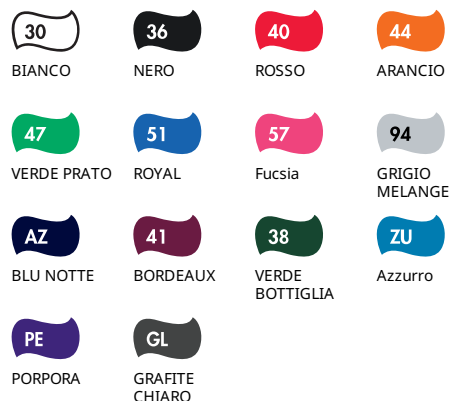

Istruzioni per il lavaggio

Colori: