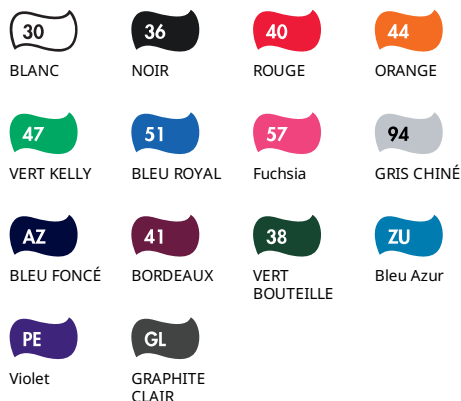

Instructions d'entretien

Couleurs: