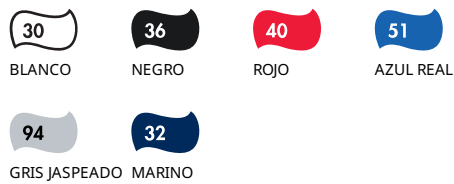

65/35 POCKET POLO

Mens - 63-308-0

HOMBRES

65% poliéster, 35% algodón de fácil cuidado

Blanco - 170gm/m²
Colores - 180gm/m²

S - 3XL

36

- Bolsillo en el pecho del mismo tejido
- Resistencia al lavado garantizada hasta los 60 °C
- Tapeta con tres botones del mismo color

Tallas	Ancho*	Largo**
S	48	70
M	52	72
L	56	74
XL	60	76
2XL	64	78
3XL	68	80
Tol	2	2

Instrucciones de cuidado

Colores: