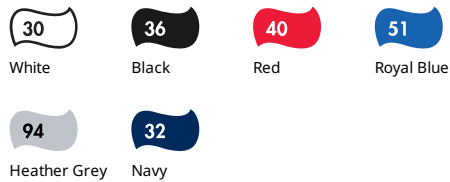

65/35 POCKET POLO

Mens - 63-308-0

MENS

Easy care 65% polyester, 35% cotton

White - 170gm/m²
Colour - 180gm/m²

S - 3XL

36

- Self-fabric breast pocket
- Guaranteed to perform at 60°C wash
- Three-button placket with self-coloured buttons

Care Instructions

Colourways:

65/35 POCKET POLO

Mens - 63-308-0

HERREN

 Pflegeleichte Garnmischung aus 65% Polyester, 35% Baumwolle

 Weiß - 170gm/m²
Farbig - 180gm/m²

 S - 3XL

 36

- Gleichfarbige Brusttasche
- Waschbar bis 60 °C
- Drei-Knopfleiste mit gleichfarbigen Knöpfen

| Größen | Weite* | Länge** |
|--------|--------|---------|
| S | 48 | 70 |
| M | 52 | 72 |
| L | 56 | 74 |
| XL | 60 | 76 |
| 2XL | 64 | 78 |
| 3XL | 68 | 80 |
| Tot | 2 | 2 |

**Mierzone od najwyższego punktu na ramionach do końca koszulki

Instrukcja prania

Kolory:

Biały

Czarny

Czerwony

Ciemnoniebieski

Heather Grey