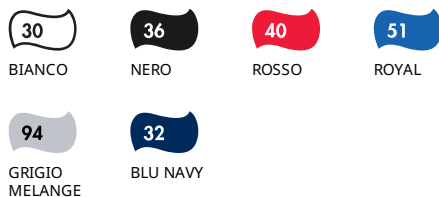

65/35 POCKET POLO

Mens - 63-308-0

UOMINI

65% poliestere, 35% cotone di facile lavaggio e stiratura

Bianco - 170gr/mq
Colorato - 180gr/mq

S - 3XL

36

- Taschino dello stesso tessuto e colore
- Lavaggio a 60°C
- Chiusura a tre bottoni in tinta

Taglie	Larghezza*	Lunghezza**
S	48	70
M	52	72
L	56	74
XL	60	76
2XL	64	78
3XL	68	80
Tol	2	2

Istruzioni per il lavaggio

*Misura da una parte all'altra dell'indumento 1cm sotto l'attacco della manica

Colori: