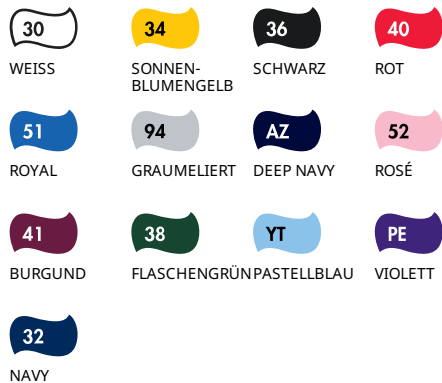

Pflegeanleitung

Farben: