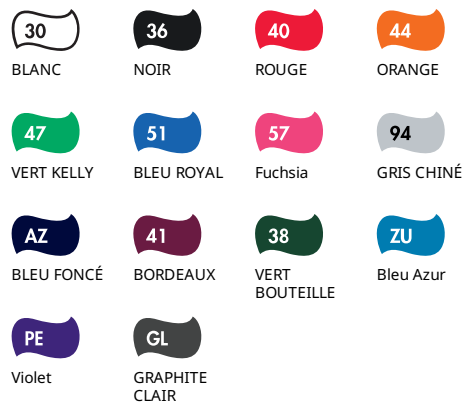

Instructions d'entretien

Couleurs: