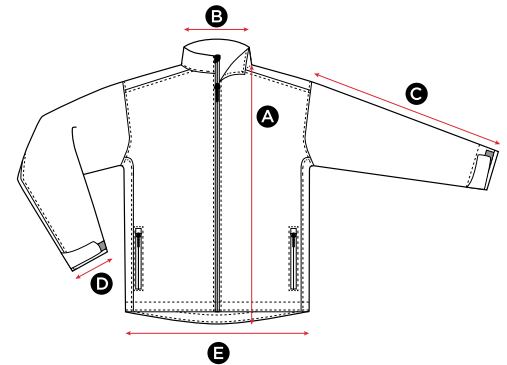

in cm

All measurements are within industry standard tolerances and are product dependent.

SG43K Kids' Softshell 418.52

MEASUREMENTS	(Years) 3-4	5-6	7-8	9-10	11-12
	(CM)104	116	128	140	152
A Length	47	51	55	59	63
B Back neck opening	16	16.5	17	17.5	18
C Sleeve length	35.5	38	43	49.5	53
D Sleeve width opening	10.5	10.5	11	11.5	11.5
E Bottom hem opening	39	41.5	44	46.5	49

in cm

All measurements are within industry standard tolerances and are product dependent.

SG43 Men's Softshell 438.52

GRÖßE	S	M	L	XL	2XL	3XL	4XL	5XL
A Länge	66	68.5	71	73.5	76	76	78	78.5
B Halsausschnitt hinten	21.5	22	22.5	23	23.5	23.5	24	24
C Ärmellänge	64	65.5	67	68.5	68.5	68.5	70	72
D Weite der Ärmelöffnung	13.5	14	14.5	15	15.5	15.5	16.5	16.5
E Bundöffnung	54	57	60	63	66	69	77	81

Angaben in cm

Alle Größen liegen innerhalb der standardmäßigen Toleranzgrenzen der Branche und sind jeweils produktabhängig.

SG43F Ladies' Softshell 46252

GRÖßE	XS	S	M	L	XL	2XL
A Länge	62	65	67	69	72	75
B Halsausschnitt hinten	17	17.5	18	18.5	19	19.5
C Ärmellänge	58	59.5	61	62	62	62
D Weite der Ärmelöffnung	12	12	12	12	12	12
E Bundöffnung	46	48.5	51	53.5	56	58.5

Angaben in cm

Alle Größen liegen innerhalb der standardmäßigen Toleranzgrenzen der Branche und sind jeweils produktabhängig.

SG43K Kids' Softshell 418.52

GRÖßE	(Years) 3-4 (CM)104	5-6 116	7-8 128	9-10 140	11-12 152
A Länge	47	51	55	59	63
B Halsausschnitt hinten	16	16.5	17	17.5	18
C Ärmellänge	35.5	38	43	49.5	53
D Weite der Ärmelöffnung	10.5	10.5	11	11.5	11.5
E Bundöffnung	39	41.5	44	46.5	49