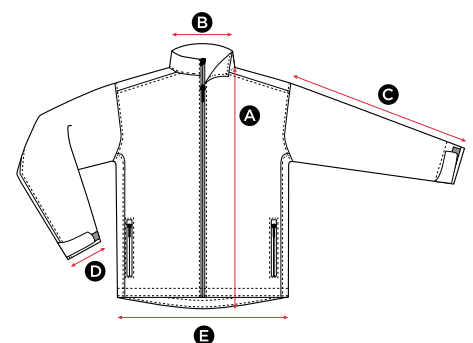

in cm

All measurements are within industry standard tolerances and are product dependent.

SG43F Ladies' Softshell 46252

MEASUREMENTS	XS	S	M	L	XL	2XL
A Length	62	65	67	69	72	75
B Back neck opening	17	17.5	18	18.5	19	19.5
C Sleeve length	58	59.5	61	62	62	62
D Sleeve width opening	12	12	12	12	12	12
E Bottom hem opening	46	48.5	51	53.5	56	58.5

in cm

All measurements are within industry standard tolerances and are product dependent.

SG43K Kids' Softshell 418.52

MEASUREMENTS	(Years) 3-4	5-6	7-8	9-10	11-12
	(CM)104	116	128	140	152
A Length	47	51	55	59	63
B Back neck opening	16	16.5	17	17.5	18
C Sleeve length	35.5	38	43	49.5	53
D Sleeve width opening	10.5	10.5	11	11.5	11.5
E Bottom hem opening	39	41.5	44	46.5	49

in cm

All measurements are within industry standard tolerances and are product dependent.

SG43 Men's Softshell 438.52

GRÖßE	S	M	L	XL	2XL	3XL	4XL	5XL
A Länge	66	68.5	71	73.5	76	76	78	78.5
B Halsausschnitt hinten	21.5	22	22.5	23	23.5	23.5	24	24
C Ärmellänge	64	65.5	67	68.5	68.5	68.5	70	72
D Weite der Ärmelöffnung	13.5	14	14.5	15	15.5	15.5	16.5	16.5
E Bundöffnung	54	57	60	63	66	69	77	81

Angaben in cm

Alle Größen liegen innerhalb der standardmäßigen Toleranzgrenzen der Branche und sind jeweils produktabhängig.

SG43F Ladies' Softshell 46252

GRÖßE	XS	S	M	L	XL	2XL
A Länge	62	65	67	69	72	75
B Halsausschnitt hinten	17	17.5	18	18.5	19	19.5
C Ärmellänge	58	59.5	61	62	62	62
D Weite der Ärmelöffnung	12	12	12	12	12	12
E Bundöffnung	46	48.5	51	53.5	56	58.5