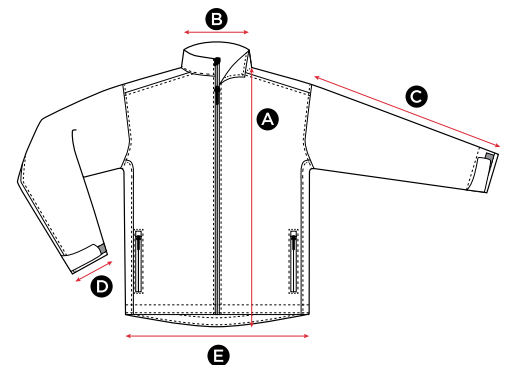

in cm

All measurements are within industry standard tolerances and are product dependent.

SG43 Men's Softshell 438.52

GRÖßE	S	M	L	XL	2XL	3XL	4XL	5XL
A Länge	66	68.5	71	73.5	76	76	78	78.5
B Halsausschnitt hinten	21.5	22	22.5	23	23.5	23.5	24	24
C Ärmellänge	64	65.5	67	68.5	68.5	68.5	70	72
D Weite der Ärmelöffnung	13.5	14	14.5	15	15.5	15.5	16.5	16.5
E Bundöffnung	54	57	60	63	66	69	77	81

Angaben in cm

Alle Größen liegen innerhalb der standardmäßigen Toleranzgrenzen der Branche und sind jeweils produktabhängig.

SG43F Ladies' Softshell 46252

GRÖßE	XS	S	M	L	XL	2XL
A Länge	62	65	67	69	72	75
B Halsausschnitt hinten	17	17.5	18	18.5	19	19.5
C Ärmellänge	58	59.5	61	62	62	62
D Weite der Ärmelöffnung	12	12	12	12	12	12
E Bundöffnung	46	48.5	51	53.5	56	58.5

Angaben in cm

Alle Größen liegen innerhalb der standardmäßigen Toleranzgrenzen der Branche und sind jeweils produktabhängig.

SG43K Kids' Softshell 418.52

GRÖßE	(Years) 3-4 (CM)104	5-6 116	7-8 128	9-10 140	11-12 152
A Länge	47	51	55	59	63
B Halsausschnitt hinten	16	16.5	17	17.5	18
C Ärmellänge	35.5	38	43	49.5	53
D Weite der Ärmelöffnung	10.5	10.5	11	11.5	11.5
E Bundöffnung	39	41.5	44	46.5	49